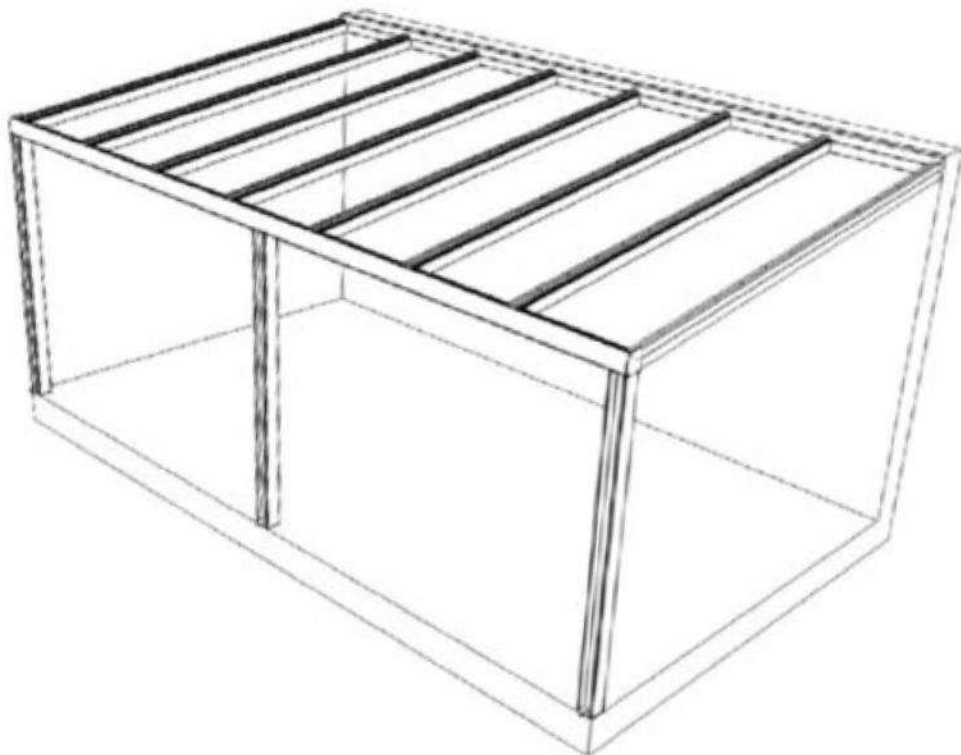

## WINTER GARDEN SYSTEM

**Duvar Bağlantı Profili**  
*Wall Connection Profile*

**Profile Nr : 2004**

**Weight kg/m: 2,555**

**Cam Tutucu Profili**  
*Glass Holder Profile*

**Profile Nr : 2005**

**Weight kg/m: 3,230**