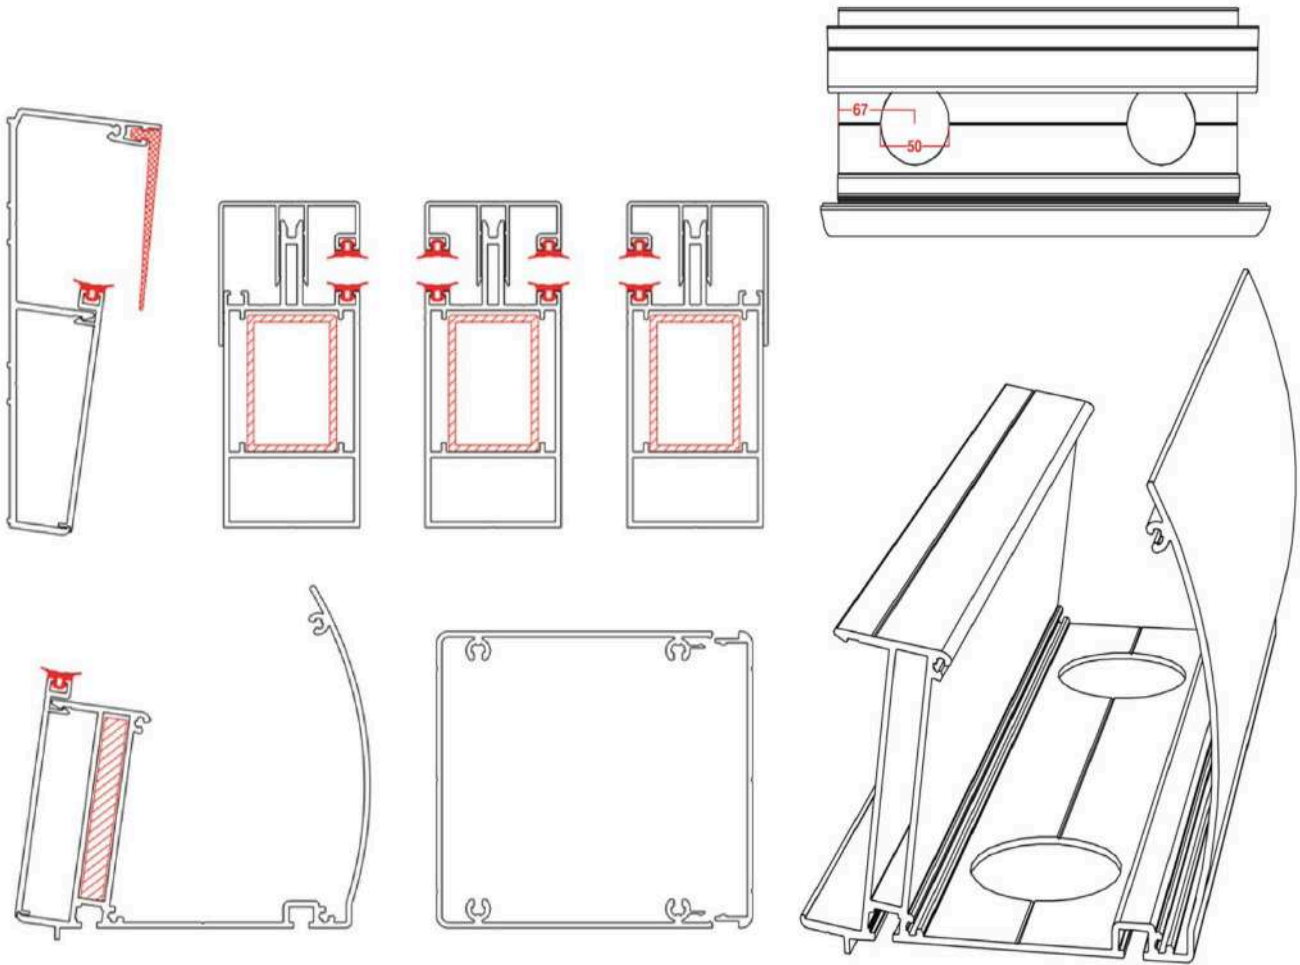

WINTER GARDEN SYSTEM